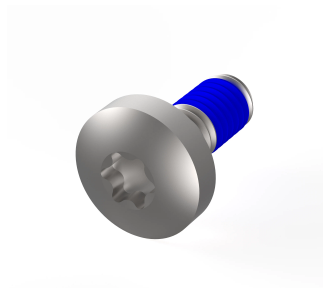

Piezas de montaje para componentes resistentes, tornillo Panhead con compuesto de bloqueo de rosca, Torx, M4 x 10

NÚMERO DE CATÁLOGO

24566-103

Piezas de montaje con compuesto de bloqueo de rosca para panel lateral robusto, riel horizontal, placas de cubierta, ángulo trasero.

CERTIFICACIONES

CARACTERÍSTICAS

Tornillos para las fijaciones siguientes: Panel lateral robusto - riel horizontal, Panel lateral robusto - placa de cubierta, Panel lateral robusto - ángulo trasero

ATRIBUTOS DEL PRODUCTO

Tipo: Tornillo Panhead

Longitud: 10mm

Cantidad del paquete: 100

Tamaño de rosca: M4

Material: Acero inoxidable

Familia de productos: EuropacPRO

Tipo de producto: Kit de montaje

Compatible con: Subpistas