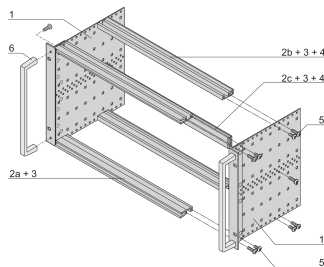

EuropacPRO Kit Subrack de 19" para Backplane, Pesado, Blindaje Retrofit, con Mango Frontal, 3 U, 175 mm

NÚMERO DE CATÁLOGO

24567-161

Subrack blindado no EMC para montaje en placa trasera, versión pesada con paneles laterales soldados TOX y mango frontal.

CARACTERÍSTICAS

Subrack con panel lateral tipo H ("pesado"), 19" soporte está firmemente fijado al panel lateral (tox-frío soldado)

Se suministra como paquete plano que ahorra espacio

Riel horizontal trasero para montaje en plano trasero con tira de aislamiento

Tipo de riel horizontal "Heavy"

Resistencia a golpes y vibraciones hasta 5 g

IP 20, de acuerdo con IEC 60529

Golpes y vibraciones probados según las normas alemanas "Bahn" BN 411002, BN 411003

Dimensiones internas y externas de acuerdo con: IEC 60297-3-100, -101, IEEE 1101,1

Carga instalada hasta 15 kg

Versión con manijas frontales

ATRIBUTOS DEL PRODUCTO

Altura del rack: 3U

Fondo: 175mm

Cantidad del paquete: 1

Para montaje: Plano trasero

Profundidad de la placa: 160mm