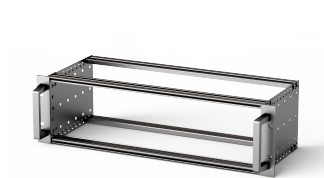

EuropacPRO Kit Subrack de 19" para Backplane, Pesado, Blindaje Retrofit, con Mango Frontal, 3 U, 175 mm

NÚMERO DE CATÁLOGO

24567-161

Subrack blindado no EMC para montaje en placa trasera, versión pesada con paneles laterales soldados TOX y mango frontal.

CARACTERÍSTICAS

Subrack con panel lateral tipo H ("pesado"), 19" soporte está firmemente fijado al panel lateral (tox-frío soldado)

Se suministra como paquete plano que ahorra espacio

Riel horizontal trasero para montaje en plano trasero con tira de aislamiento

Tipo de riel horizontal "Heavy"

Resistencia a golpes y vibraciones hasta 5 g

IP 20, de acuerdo con IEC 60529

Golpes y vibraciones probados según las normas alemanas "Bahn" BN 411002, BN 411003

Dimensiones internas y externas de acuerdo con: IEC 60297-3-100, -101, IEEE 1101,1

Carga instalada hasta 15 kg

Versión con manijas frontales

ATRIBUTOS DEL PRODUCTO

Altura del rack: 3U

Fondo: 175mm

Cantidad del paquete: 1

Para montaje: Plano trasero

Profundidad de la placa: 160mm