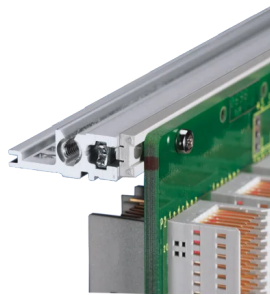

EuropacPRO Kit Subrack de 19" para Backplane, Pesado, Blindaje Retrofit, con Mango Frontal, 3 U, 175 mm

NÚMERO DE CATÁLOGO

24567-161

Subrack blindado no EMC para montaje en placa trasera, versión pesada con paneles laterales soldados TOX y mango frontal.

CARACTERÍSTICAS

Subrack con panel lateral tipo H ("pesado"), 19" soporte está firmemente fijado al panel lateral (tox-frío soldado)

Se suministra como paquete plano que ahorra espacio

Riel horizontal trasero para montaje en plano trasero con tira de aislamiento

Tipo de riel horizontal "Heavy"

Resistencia a golpes y vibraciones hasta 5 g

IP 20, de acuerdo con IEC 60529

Golpes y vibraciones probados según las normas alemanas "Bahn" BN 411002, BN 411003

Dimensiones internas y externas de acuerdo con: IEC 60297-3-100, -101, IEEE 1101,1

Tipo de junta: Acero inoxidable EMC

Tolerancia a impactos y vibraciones: 5g (force)

Mango incluido: Sí

Montaje: Rack

De conformidad con: IEC 60297-3-103

Apantallamiento EMC: No

Acabado: Anodizado; Pasivado

Material: Aluminio