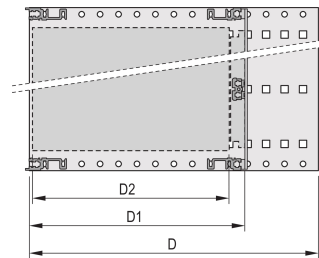

EuropacPRO Kit Subrack de 19" para Backplane, Pesado, Blindaje Retrofit, con Mango Frontal, 3 U, 175 mm

NÚMERO DE CATÁLOGO

24567-161

Subrack blindado no EMC para montaje en placa trasera, versión pesada con paneles laterales soldados TOX y mango frontal.

CARACTERÍSTICAS

Subrack con panel lateral tipo H ("pesado"), 19" soporte está firmemente fijado al panel lateral (tox-frío soldado)

Se suministra como paquete plano que ahorra espacio

Riel horizontal trasero para montaje en plano trasero con tira de aislamiento

Tipo de riel horizontal "Heavy"

Resistencia a golpes y vibraciones hasta 5 g

IP 20, de acuerdo con IEC 60529

Golpes y vibraciones probados según las normas alemanas "Bahn" BN 411002, BN 411003

Dimensiones internas y externas de acuerdo con: IEC 60297-3-100, -101, IEEE 1101,1

Carga instalada hasta 15 kg

Versión con manijas frontales

ATRIBUTOS DEL PRODUCTO

Altura del rack: 3U

Fondo: 175mm

Cantidad del paquete: 1

Para montaje: Plano trasero

Profundidad de la placa: 160mm