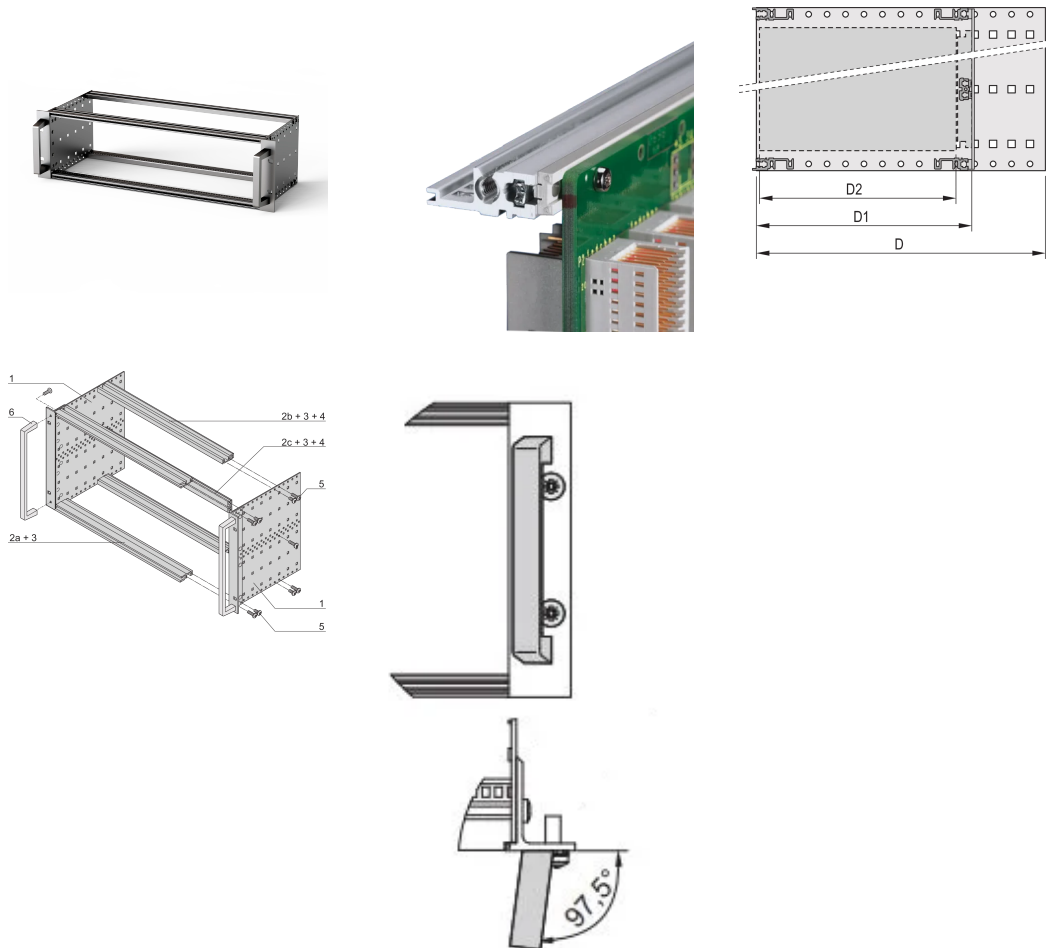

EuropacPRO Kit Subrack de 19" para Backplane, Pesado, Blindaje Retrofit, con Mango Frontal, 3 U, 235 mm

NÚMERO DE CATÁLOGO

24567-162

Subrack blindado no EMC para montaje en placa trasera, versión pesada con paneles laterales soldados TOX y mango frontal.

CARACTERÍSTICAS

Subrack con panel lateral tipo H ("pesado"), 19" soporte está firmemente fijado al panel lateral (tox-frío soldado)

Se suministra como paquete plano que ahorra espacio

Riel horizontal trasero para montaje en plano trasero con tira de aislamiento

Tipo de riel horizontal "Heavy"

Resistencia a golpes y vibraciones hasta 5 g

IP 20, de acuerdo con IEC 60529

Golpes y vibraciones probados según las normas alemanas "Bahn" BN 411002, BN 411003

Dimensiones internas y externas de acuerdo con: IEC 60297-3-100, -101, IEEE 1101,1

Carga instalada hasta 15 kg

Versión con manijas frontales

ATRIBUTOS DEL PRODUCTO

Altura del rack: 3U

Fondo: 235mm

Cantidad del paquete: 1

Para montaje: Plano trasero

Profundidad de la placa: 160mm; 220mm