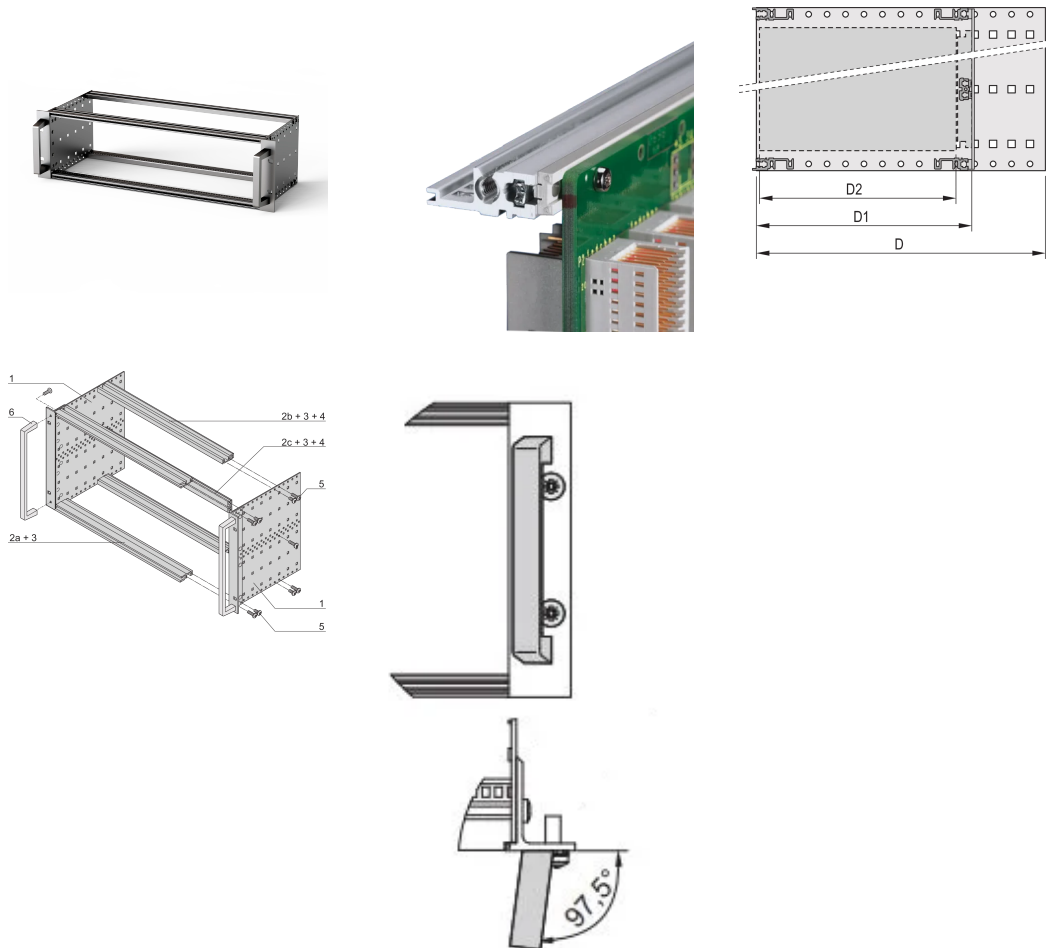

EuropacPRO Kit Subrack de 19" para Backplane, Pesado, Blindaje Retrofit, con Mango Frontal, 3 U, 295 mm

NÚMERO DE CATÁLOGO

24567-163

Subrack blindado no EMC para montaje en placa trasera, versión pesada con paneles laterales soldados TOX y mango frontal.

CARACTERÍSTICAS

Subrack con panel lateral tipo H ("pesado"), 19" soporte está firmemente fijado al panel lateral (tox-frío soldado)

Se suministra como paquete plano que ahorra espacio

Riel horizontal trasero para montaje en plano trasero con tira de aislamiento

Tipo de riel horizontal "Heavy"

Resistencia a golpes y vibraciones hasta 5 g

IP 20, de acuerdo con IEC 60529

Golpes y vibraciones probados según las normas alemanas "Bahn" BN 411002, BN 411003

Dimensiones internas y externas de acuerdo con: IEC 60297-3-100, -101, IEEE 1101,1

Carga instalada hasta 15 kg

Versión con manijas frontales

ATRIBUTOS DEL PRODUCTO

Altura del rack: 3U

Fondo: 295mm

Cantidad del paquete: 1

Para montaje: Plano trasero

Profundidad de la placa: 160mm; 220mm; 280mm