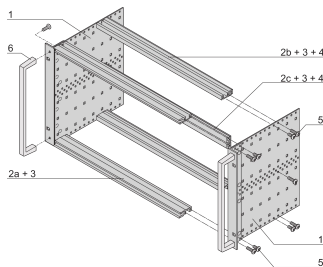

Kit de Subrack EuropacPRO de 19" para Backplane, Pesado, Blindaje Retrofit, con Manija Frontal, 6 U, 235 mm

NÚMERO DE CATÁLOGO

24567-462

Subrack blindado no EMC para montaje en placa trasera, versión pesada con paneles laterales soldados TOX y mango frontal.

CARACTERÍSTICAS

Subrack con panel lateral tipo H ("pesado"), 19" soporte está firmemente fijado al panel lateral (tox-frío soldado)

Se suministra como paquete plano que ahorra espacio

Riel horizontal trasero para montaje en plano trasero con tira de aislamiento

Tipo de riel horizontal "Heavy"

Resistencia a golpes y vibraciones hasta 5 g

IP 20, de acuerdo con IEC 60529

Golpes y vibraciones probados según las normas alemanas "Bahn" BN 411002, BN 411003

Dimensiones internas y externas de acuerdo con: IEC 60297-3-100, -101, IEEE 1101,1

Carga instalada hasta 15 kg

Versión con manijas frontales

ATRIBUTOS DEL PRODUCTO

Altura del rack: 6U

Fondo: 235mm

Cantidad del paquete: 1

Para montaje: Plano trasero

Profundidad de la placa: 160mm; 220mm