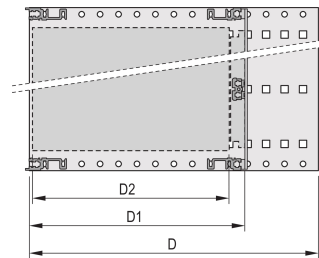

Kit de Subrack EuropacPRO de 19" para Backplane, Pesado, Blindaje Retrofit, con Manija Frontal, 6 U, 235 mm

NÚMERO DE CATÁLOGO

24567-462

Subrack blindado no EMC para montaje en placa trasera, versión pesada con paneles laterales soldados TOX y mango frontal.

CARACTERÍSTICAS

Subrack con panel lateral tipo H ("pesado"), 19" soporte está firmemente fijado al panel lateral (tox-frío soldado)

Se suministra como paquete plano que ahorra espacio

Riel horizontal trasero para montaje en plano trasero con tira de aislamiento

Tipo de riel horizontal "Heavy"

Resistencia a golpes y vibraciones hasta 5 g

IP 20, de acuerdo con IEC 60529

Golpes y vibraciones probados según las normas alemanas "Bahn" BN 411002, BN 411003

Dimensiones internas y externas de acuerdo con: IEC 60297-3-100, -101, IEEE 1101,1

Carga instalada hasta 15 kg

Versión con manijas frontales

ATRIBUTOS DEL PRODUCTO

Altura del rack: 6U

Fondo: 235mm

Cantidad del paquete: 1

Para montaje: Plano trasero

Profundidad de la placa: 160mm; 220mm