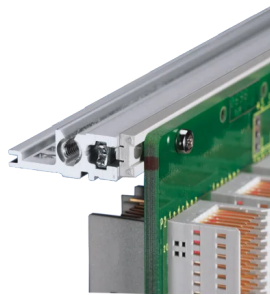

Kit de Subrack EuropacPRO de 19" para Backplane, Pesado, Blindaje Retrofit, con Manija Frontal, 6 U, 235 mm

NÚMERO DE CATÁLOGO

24567-462

Subrack blindado no EMC para montaje en placa trasera, versión pesada con paneles laterales soldados TOX y mango frontal.

CARACTERÍSTICAS

Subrack con panel lateral tipo H ("pesado"), 19" soporte está firmemente fijado al panel lateral (tox-frío soldado)

Se suministra como paquete plano que ahorra espacio

Riel horizontal trasero para montaje en plano trasero con tira de aislamiento

Tipo de riel horizontal "Heavy"

Resistencia a golpes y vibraciones hasta 5 g

IP 20, de acuerdo con IEC 60529

Golpes y vibraciones probados según las normas alemanas "Bahn" BN 411002, BN 411003

Dimensiones internas y externas de acuerdo con: IEC 60297-3-100, -101, IEEE 1101,1

Tipo de junta: Acero inoxidable EMC

Tolerancia a impactos y vibraciones: 5g (force)

Mango incluido: Sí

Montaje: Rack

De conformidad con: IEC 60297-3-103

Apantallamiento EMC: No

Acabado: Anodizado; Pasivado

Material: Aluminio