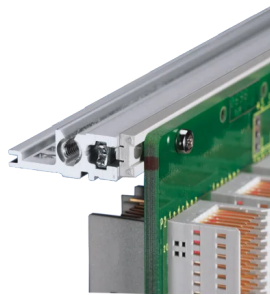

Kit de Subrack EuropacPRO de 19" para Backplane, Pesado, Blindaje Retrofit, con Manija Frontal, 6 U, 295 mm

NÚMERO DE CATÁLOGO

24567-463

Subrack blindado no EMC para montaje en placa trasera, versión pesada con paneles laterales soldados TOX y mango frontal.

CARACTERÍSTICAS

Subrack con panel lateral tipo H ("pesado"), 19" soporte está firmemente fijado al panel lateral (tox-frío soldado)

Se suministra como paquete plano que ahorra espacio

Riel horizontal trasero para montaje en plano trasero con tira de aislamiento

Tipo de riel horizontal "Heavy"

Resistencia a golpes y vibraciones hasta 5 g

IP 20, de acuerdo con IEC 60529

Golpes y vibraciones probados según las normas alemanas "Bahn" BN 411002, BN 411003

Dimensiones internas y externas de acuerdo con: IEC 60297-3-100, -101, IEEE 1101,1

Tipo de junta: Acero inoxidable EMC

Tolerancia a impactos y vibraciones: 5g (force)

Mango incluido: Sí

Montaje: Rack

De conformidad con: IEC 60297-3-103

Apantallamiento EMC: No

Acabado: Anodizado; Pasivado

Material: Aluminio