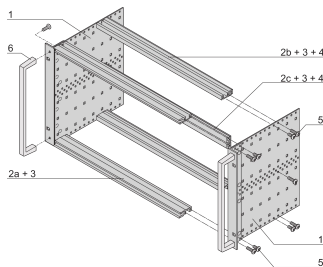

Kit de Subrack EuropacPRO de 19" para Backplane, Pesado, Blindaje Retrofit, con Manija Frontal, 6 U, 295 mm

NÚMERO DE CATÁLOGO

24567-463

Subrack blindado no EMC para montaje en placa trasera, versión pesada con paneles laterales soldados TOX y mango frontal.

CARACTERÍSTICAS

Subrack con panel lateral tipo H ("pesado"), 19" soporte está firmemente fijado al panel lateral (tox-frío soldado)

Se suministra como paquete plano que ahorra espacio

Riel horizontal trasero para montaje en plano trasero con tira de aislamiento

Tipo de riel horizontal "Heavy"

Resistencia a golpes y vibraciones hasta 5 g

IP 20, de acuerdo con IEC 60529

Golpes y vibraciones probados según las normas alemanas "Bahn" BN 411002, BN 411003

Dimensiones internas y externas de acuerdo con: IEC 60297-3-100, -101, IEEE 1101,1

Carga instalada hasta 15 kg

Versión con manijas frontales

ATRIBUTOS DEL PRODUCTO

Altura del rack: 6U

Fondo: 295mm

Cantidad del paquete: 1

Para montaje: Plano trasero

Profundidad de la placa: 160mm; 220mm; 280mm