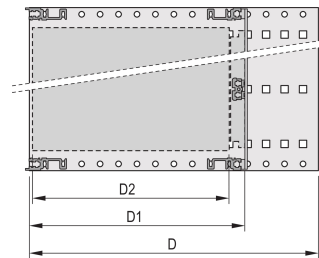

Kit de Subrack EuropacPRO de 19" para Backplane, Pesado, Blindaje Retrofit, con Manija Frontal, 6 U, 295 mm

NÚMERO DE CATÁLOGO

24567-463

Subrack blindado no EMC para montaje en placa trasera, versión pesada con paneles laterales soldados TOX y mango frontal.

CARACTERÍSTICAS

Subrack con panel lateral tipo H ("pesado"), 19" soporte está firmemente fijado al panel lateral (tox-frío soldado)

Se suministra como paquete plano que ahorra espacio

Riel horizontal trasero para montaje en plano trasero con tira de aislamiento

Tipo de riel horizontal "Heavy"

Resistencia a golpes y vibraciones hasta 5 g

IP 20, de acuerdo con IEC 60529

Golpes y vibraciones probados según las normas alemanas "Bahn" BN 411002, BN 411003

Dimensiones internas y externas de acuerdo con: IEC 60297-3-100, -101, IEEE 1101,1

Carga instalada hasta 15 kg

Versión con manijas frontales

ATRIBUTOS DEL PRODUCTO

Altura del rack: 6U

Fondo: 295mm

Cantidad del paquete: 1

Para montaje: Plano trasero

Profundidad de la placa: 160mm; 220mm; 280mm