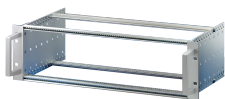

Kit de Subrack EuropacPRO de 19" para Backplane, Pesado, Blindaje Retrofit, con Manija Frontal, 6 U, 355 mm

NÚMERO DE CATÁLOGO

24567-464

Subrack blindado no EMC para montaje en placa trasera, versión pesada con paneles laterales soldados TOX y mango frontal.

CARACTERÍSTICAS

Subrack con panel lateral tipo H ("pesado"), 19" soporte está firmemente fijado al panel lateral (tox-frío soldado)

Se suministra como paquete plano que ahorra espacio

Riel horizontal trasero para montaje en plano trasero con tira de aislamiento

Carga instalada hasta 15 kg

Versión con manijas frontales

ATRIBUTOS DEL PRODUCTO

Altura del rack: 6U

Fondo: 355mm

Cantidad del paquete: 1

Para montaje: Plano trasero

Profundidad de la placa: 160mm; 220mm; 280mm; 340mm

Tipo de junta: Acero inoxidable EMC

Tolerancia a impactos y vibraciones: 5g (force)

Mango incluido: Sí

Montaje: Rack

De conformidad con: IEC 60297-3-103

Apantallamiento EMC: No

Acabado: Anodizado; Pasivado

Material: Aluminio