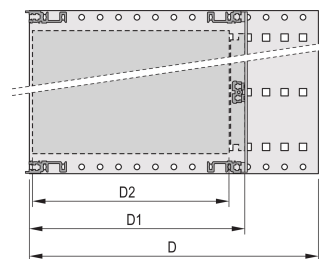

Kit de Subrack EuropacPRO de 19" para Backplane, Pesado, Blindaje Retrofit, con Manija Frontal, 6 U, 355 mm

NÚMERO DE CATÁLOGO

24567-464

Subrack blindado no EMC para montaje en placa trasera, versión pesada con paneles laterales soldados TOX y mango frontal.

CARACTERÍSTICAS

Subrack con panel lateral tipo H ("pesado"), 19" soporte está firmemente fijado al panel lateral (tox-frío soldado)

Se suministra como paquete plano que ahorra espacio

Riel horizontal trasero para montaje en plano trasero con tira de aislamiento

Tipo de riel horizontal "Heavy"

Resistencia a golpes y vibraciones hasta 5 g

IP 20, de acuerdo con IEC 60529

Golpes y vibraciones probados según las normas alemanas "Bahn" BN 411002, BN 411003

Dimensiones internas y externas de acuerdo con: IEC 60297-3-100, -101, IEEE 1101,1

Carga instalada hasta 15 kg

Versión con manijas frontales

ATRIBUTOS DEL PRODUCTO

Altura del rack: 6U

Fondo: 355mm

Cantidad del paquete: 1

Para montaje: Plano trasero

Profundidad de la placa: 160mm; 220mm; 280mm; 340mm