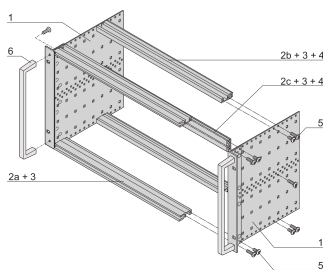

Kit de Subrack EuropacPRO de 19" para Backplane, Pesado, Blindaje Retrofit, con Manija Frontal, 6 U, 355 mm

NÚMERO DE CATÁLOGO

24567-464

Subrack blindado no EMC para montaje en placa trasera, versión pesada con paneles laterales soldados TOX y mango frontal.

CARACTERÍSTICAS

Subrack con panel lateral tipo H ("pesado"), 19" soporte está firmemente fijado al panel lateral (tox-frío soldado)

Se suministra como paquete plano que ahorra espacio

Riel horizontal trasero para montaje en plano trasero con tira de aislamiento

Tipo de riel horizontal "Heavy"

Resistencia a golpes y vibraciones hasta 5 g

IP 20, de acuerdo con IEC 60529

Golpes y vibraciones probados según las normas alemanas "Bahn" BN 411002, BN 411003

Dimensiones internas y externas de acuerdo con: IEC 60297-3-100, -101, IEEE 1101,1

Carga instalada hasta 15 kg

Versión con manijas frontales

ATRIBUTOS DEL PRODUCTO

Altura del rack: 6U

Fondo: 355mm

Cantidad del paquete: 1

Para montaje: Plano trasero

Profundidad de la placa: 160mm; 220mm; 280mm; 340mm