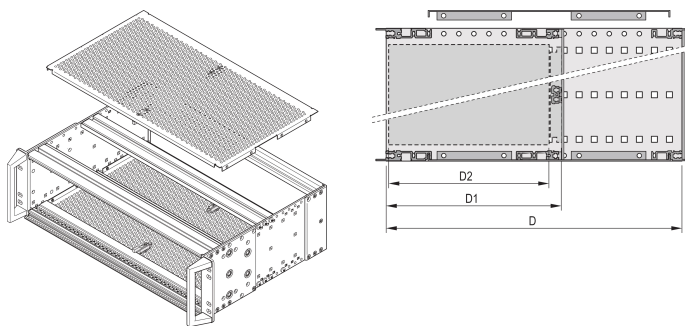

# Placa de cubierta EuropacPRO para atornillado a panel lateral resistente, 84 HP, 175 mm

## NÚMERO DE CATÁLOGO

**24568-004**

Una placa de cubierta se utiliza para blindaje electromagnético o como protección mecánica.

## ATRIBUTOS DEL PRODUCTO

Fondo: 175mm

Cantidad del paquete: 2

Acabado: Pasivado

Material: Aluminio

Familia de productos: EuropacPRO

Tipo de producto: Placa de tapa

Ancho del rack: 84HP