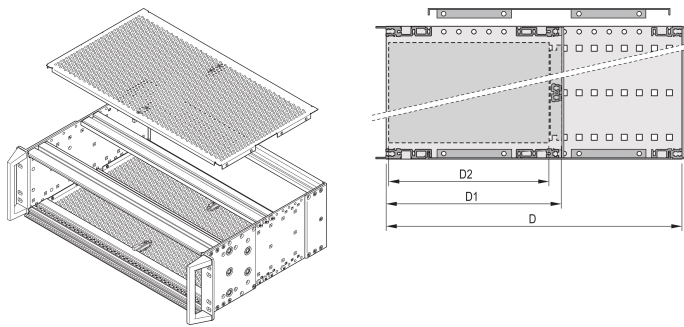

# Placa de cubierta EuropacPRO para atornillado a panel lateral resistente, 84 HP, 235 mm

## NÚMERO DE CATÁLOGO

**24568-008**

Una placa de cubierta se utiliza para blindaje electromagnético o como protección mecánica.

## ATRIBUTOS DEL PRODUCTO

Fondo: 235mm

Cantidad del paquete: 2

Acabado: Pasivado

Material: Aluminio

Familia de productos: EuropacPRO

Tipo de producto: Placa de tapa

Ancho del rack: 84HP