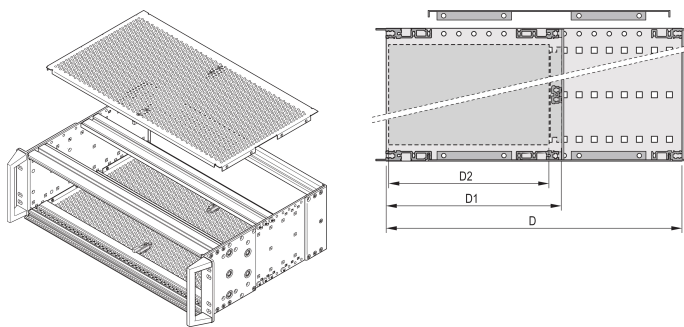

# Placa de cubierta EuropacPRO para atornillado a panel lateral resistente, 84 HP, 295 mm, profundidad de placa 180 mm

## NÚMERO DE CATÁLOGO

24568-016

Una placa de cubierta se utiliza para blindaje electromagnético o como protección mecánica.

## ATRIBUTOS DEL PRODUCTO

Fondo: 295mm

Cantidad del paquete: 2

Acabado: Pasivado

Material: Aluminio

Familia de productos: EuropacPRO

Tipo de producto: Placa de tapa

Ancho del rack: 84HP