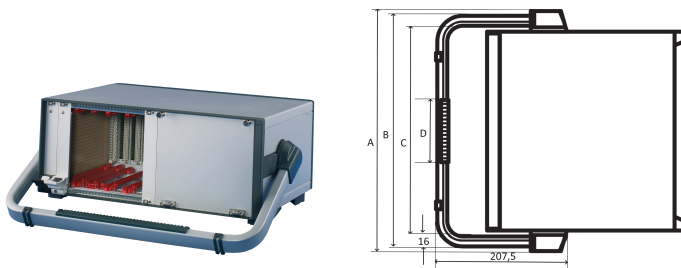

RatiopacPRO/-Air Tip-up Mango, 42 HP

NÚMERO DE CATÁLOGO

24571-320

Asas con asas.

CERTIFICACIONES

CARACTERÍSTICAS

Ajustable en incrementos de 30°

Retrofittable sin herramientas mecánicas en caso

Capacidad de carga estática 30 kg

El controlador permite al usuario tener una mejor vista en la parte frontal de la caja en caso de uso de escritorio

ATRIBUTOS DEL PRODUCTO

Ancho del rack: 42HP

Cantidad del paquete: 1

Tipo de mango: Mango de punta

Color: Plata

Acabado: Polvo recubierto

Material: Aluminio; ABDOMINALES

Familia de productos: RatiopacPRO; RatiopacPRO AIRE

Tipo de producto: Manija

Compatible con: Casos

Net Weight: 0.47kg