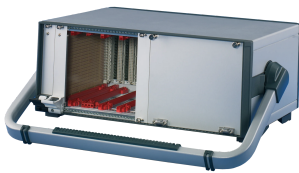

RatiopacPRO/-Air Tip-up Mango, 63 HP

NÚMERO DE CATÁLOGO

24571-321

Asas con asas.