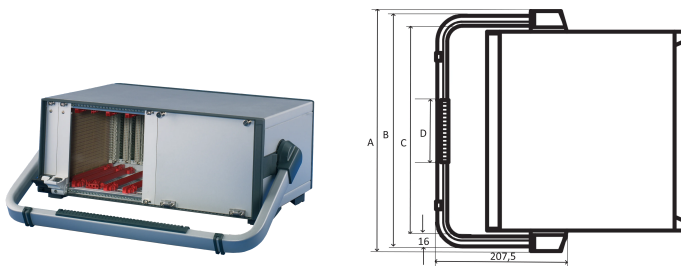

RatiopacPRO/-Air Tip-up Mango, 84 HP

NÚMERO DE CATÁLOGO

24571-322

Asas con asas.

CERTIFICACIONES

CARACTERÍSTICAS

Ajustable en incrementos de 30°

Retrofittable sin herramientas mecánicas en caso

Capacidad de carga estática 30 kg

El controlador permite al usuario tener una mejor vista en la parte frontal de la caja en caso de uso de escritorio

ATRIBUTOS DEL PRODUCTO

Ancho del rack: 84HP

Cantidad del paquete: 1

Tipo de mango: Mango de punta

Color: Plata

Acabado: Polvo recubierto

Material: Aluminio; ABDOMINALES

Familia de productos: RatiopacPRO; RatiopacPRO AIRE