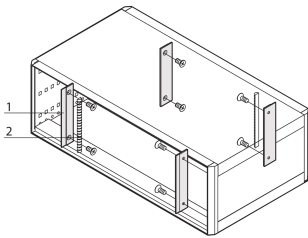

RatiopacPRO EMC Kit de blindaje, Panel frontal a panel lateral, 4 U

NÚMERO DE CATÁLOGO

24571-332

Para blindaje EMC vertical entre el panel delantero o trasero y el panel lateral. El soporte se puede atornillar al panel lateral y acepta blindajes textiles o de acero inoxidable.

CERTIFICACIONES

CARACTERÍSTICAS

Para blindaje EMC vertical entre el panel delantero / trasero y el panel lateral

Alcance de la entrega suficiente para un caso

ATRIBUTOS DEL PRODUCTO

Altura del rack: 4U

Cantidad del paquete: 1