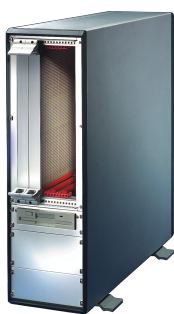

# RatiopacPRO Caja Torre de 19", Blindaje Retrofitable, Ajuste Frontal, 4 U, 84 HP, 495 mm

## NÚMERO DE CATÁLOGO

**24571-395**

La funda de torre nVent SCHROFF RatiopacPRO proporciona protección electrónica para conjuntos de 19". Este estuche flexible y robusto es fácil de convertir de escritorio a un estuche de montaje en rack de 19" e incluye cuatro opciones de estilo diferentes. Esta versión de la caja proporciona un diseño elegante y pies para aplicaciones de escritorio.

## CARACTERÍSTICAS

Caso basado en RatiopacPRO con pies de caso

Espacio de montaje 4 U, 84 HP, profundidad 475 mm

Blindaje EMC retroadaptable

Diseño simétrico, lado delantero y trasero idéntico

Cumple con DIN EN 62368-1