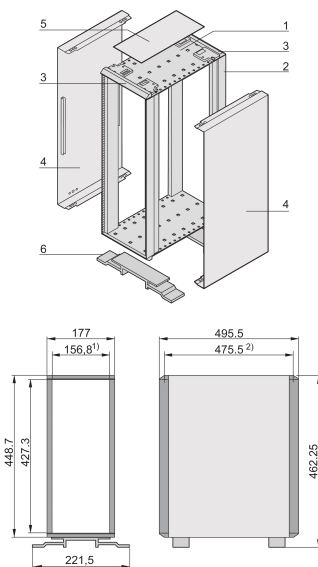

RatiopacPRO Caja Torre de 19", Blindaje Retrofitable, Ajuste Frontal, 4 U, 84 HP, 495 mm

NÚMERO DE CATÁLOGO

24571-395

La funda de torre nVent SCHROFF RatiopacPRO proporciona protección electrónica para conjuntos de 19". Este estuche flexible y robusto es fácil de convertir de escritorio a un estuche de montaje en rack de 19" e incluye cuatro opciones de estilo diferentes. Esta versión de la caja proporciona un diseño elegante y pies para aplicaciones de escritorio.

CERTIFICACIONES

CARACTERÍSTICAS

Caso basado en RatiopacPRO con pies de caso

Espacio de montaje 4 U, 84 HP, profundidad 475 mm

Blindaje EMC retroadaptable

Diseño simétrico, lado delantero y trasero idéntico

Cumple con DIN EN 62368-1