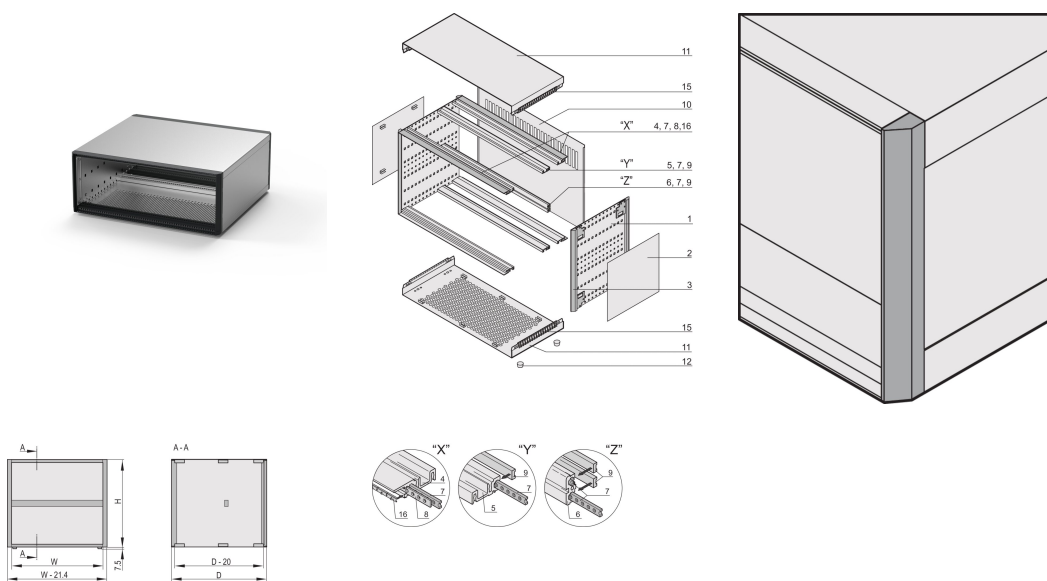

RatiopacPRO, Estuche Completo, Escritorio, Blindado, Ajuste Frontal, 6 U, 42 HP, 315 mm

NÚMERO DE CATÁLOGO

24572-064

La funda nVent SCHROFF RatiopacPRO con blindaje EMC, proporciona protección electrónica para conjuntos electrónicos individuales y de 19". Este estuche flexible y robusto es fácil de convertir de escritorio a un estuche de montaje en rack de 19" e incluye cuatro opciones de estilo diferentes. Esta versión de la caja proporciona un diseño elegante para aplicaciones de escritorio.

CERTIFICACIONES

CARACTERÍSTICAS

Carcasa de sobremesa con componentes preconfigurados, de acuerdo con IEC 60297-3-101; preparada para componentes de 19", por ejemplo, unidades plug-in y euroboards

Protegido

Versión con tiras de cubierta

Ranura de ventilación en placa base

Panel trasero perforado

Cumple con DIN EN 62368-1

ATRIBUTOS DEL PRODUCTO

Altura del rack: 6U

Ancho del rack: 42HP

Fondo: 315.5mm

Cantidad del paquete: 1

Altura útil: 245.7mm

Anchura útil: 219mm

Construcción del bastidor delantero: Ajuste lateral; Rieles horizontales

Opción de refrigeración: No

De conformidad con: IEC 60297-3-101; IEC 60297-3-102; IEEE 1101,1; IEEE 1101,10; IEEE 1101,11