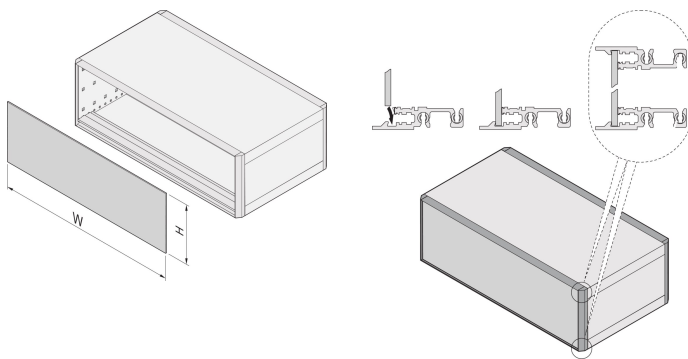

Panel frontal RatiopacPRO EMC, ranurado, blindado, 4 U, 84 HP, 2,5 mm, AL, Anodizado delantero, Conductor trasero

NÚMERO DE CATÁLOGO

24572-610

El panel frontal EMC se puede insertar en rieles horizontales especiales con una elevación. No se necesitan tornillos para la fijación. El diseño permite a los usuarios utilizar una lámina frontal.

CERTIFICACIONES

CARACTERÍSTICAS

La fijación no requiere tornillos

Los rieles horizontales especiales cubren los bordes del panel frontal (superior e inferior) y evitan el arqueamiento del panel frontal

ATRIBUTOS DEL PRODUCTO

Altura del rack: 4U

Ancho del rack: 84HP

Tipo de accesorio: Panel frontal

Cantidad del paquete: 1

Acabado frontal: Anodizado

Acabado trasero: Conductivo

Bordes tratados: No

Fondo: 2.5mm

Acabado: Anodizado; Pasivado

Altura: 172.9mm

Material: Aluminio

Tipo de producto: Panel frontal

Anchura: 426.4mm

Net Weight: 1.075kg

DETALLES ADICIONALES DEL PRODUCTO

Para obtener una caja blindada, todos los sellos EMC deben estar instalados (panel frontal/panel trasero ? panel lateral; panel lateral ? placa de cubierta; panel frontal/panel trasero ? carril horizontal; carril horizontal ? carril horizontal).