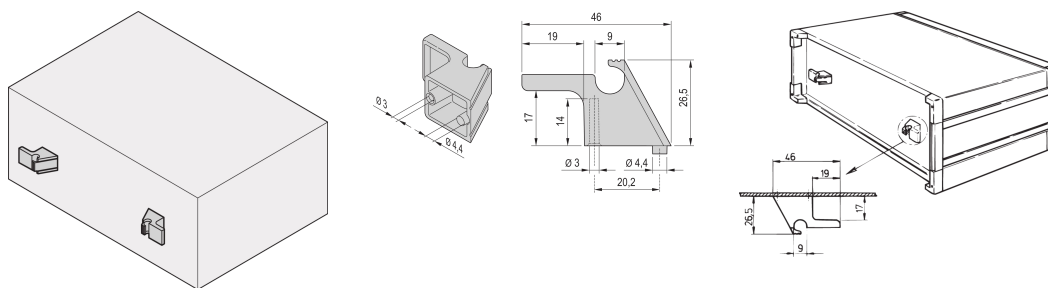

Soporte de cable para casos

NÚMERO DE CATÁLOGO

24575-800

El soporte del cable permite la fijación de cables. El adaptador se puede montar en un panel trasero.

CERTIFICACIONES

CARACTERÍSTICAS

El soporte del cable permite la fijación del cable

ATRIBUTOS DEL PRODUCTO

Tipo de producto: Soporte de cable

Familia de productos: RatiopacPRO; RatiopacPRO AIRE; PropacPRO; CompacPRO

Tipo: Soporte de cable

Compatible con: Casos

Material: ABDOMINALES

Color: Gris antracita