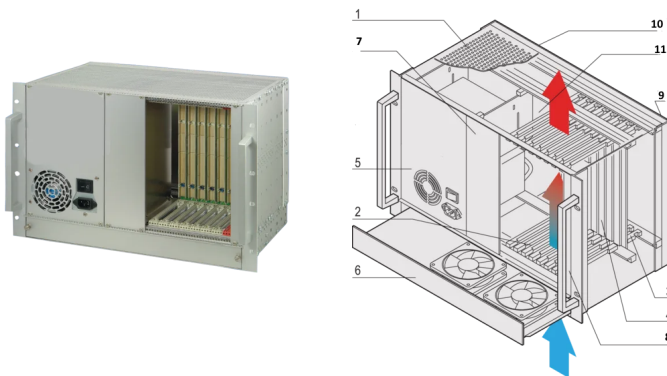

Sistema CPCI con PSU ATX, 7 U, 8 ranuras

NÚMERO DE CATÁLOGO

24579-026

Sistema CompactPCI de 7 U con jaula de tarjeta vertical para ocho placas de 6 U, ocho placas RTM y fuente de alimentación ATX incorporada.

CERTIFICACIONES

CARACTERÍSTICAS

De acuerdo con IEC 60297-3-101, -102, -103; IEEE 1101.1, 1101.10/11; plano trasero de acuerdo con PICMG 2,0 rev. 3,0

Sistema con jaula de tarjeta vertical. Formato de la placa frontal: 6 U, 160 mm de profundidad; E/S trasera: 6 U, 80 mm de profundidad

Backplane 8 ranura, 6 U, 64 bits; ranura del sistema derecha; 8 HP CPU ancho puede ser utilizado

Disipación de calor por la unidad de ventilador de 1 U hot-Swap, de abajo a arriba

PSU ATX, 300 W

ATRIBUTOS DEL PRODUCTO

Tipo de producto: Sistema

Número de ranuras: 8

Tipo: 19" montaje en rack

Tipo de panel posterior: 6 U CompactPCI

Transferencia de datos: 64-bit PCI Bus

Potencia por ranura: 40W

Tensión de entrada de CA: 100 – 240V