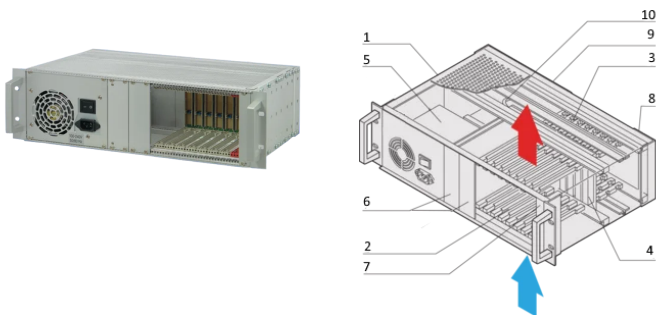

Sistema CPCI con PSU ATX, 3 U, 8 ranuras

NÚMERO DE CATÁLOGO

24579-031

Sistema CompactPCI sin ventilador 3U con jaula de tarjeta vertical para ocho placas 3U y ocho placas RTM. Con fuente de alimentación ATX incorporada.

CERTIFICACIONES

CARACTERÍSTICAS

De acuerdo con IEC 60297-3-101, -102, -103; IEEE 1101.1, 1101.10/11; plano trasero de acuerdo con PICMG 2,0 rev. 3,0

Sistema con jaula de tarjeta vertical. Formato de la placa frontal: 3 U, 160 mm de profundidad; E/S trasera: 3 U, 80 mm de profundidad

Backplane 8 ranura, 3 U, 32 bits; ranura del sistema derecha; 8 HP CPU ancho puede ser utilizado

Disipación de calor por convección, flujo de aire de abajo a arriba

PSU ATX, 300 W

ATRIBUTOS DEL PRODUCTO

Tipo de producto: Sistema

Número de ranuras: 8

Tipo: 19" montaje en rack

Tipo de panel posterior: 3 U CompactPCI

Transferencia de datos: 32-bit PCI Bus

Potencia por ranura: 10W

Tensión de entrada de CA: 100 – 240V

Altura del rack: 3U