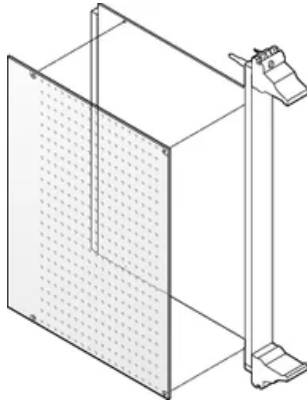

Anchura (W): 100mm

Compatible con: Paneles frontales

Net Weight: 0.013kg

DETALLES ADICIONALES DEL PRODUCTO

Los clips de fijación son necesarios para montar las cubiertas perforadas; por favor ordene por separado.

DIAGRAMAS

ADVERTENCIA

Los productos nVent deben instalarse y usarse solo como se indica en las hojas de instrucciones y materiales de capacitación del producto nVent. Instruction sheets are available at www.nvent.com and from your nVent customer service representative. La instalación incorrecta, el mal uso, la aplicación incorrecta u otras fallas en el seguimiento completo de las instrucciones y advertencias de nVent pueden causar el mal funcionamiento del producto, daños a la propiedad, lesiones corporales graves y la muerte y/o anular la garantía.

North America

All locations
+1.763.422.2661
Chat with us:
nvent.com/schroff

Europe

Straubenhardt, Germany
+49.7082.794.0
Betschdorf, France
+33.3.88.90.64.90
Warsaw, Poland
+48.22.209.98.35
Assago, Italy
+39.02.932.7141
Chat with us:
nvent.com/schroff

Asia

Shanghai, China
+86.21.2412.6943
Qingdao, China
+86.532.8771.6101
Singapore
+65.6768.5800
Shin-Yokohama, Japan
+81.45.476.0271
Chat with us:
nvent.com/schroff

Middle East & India

Dubai, United Arab
Emirates
+971.4.378.1700
Bangalore, India
+91.80.6715.2001
Istanbul, Turkey
+90.216.250.7374
Chat with us:
nvent.com/schroff

Nuestra poderosa cartera de marcas:

CADDY ERICO HOFFMAN ILSCO SCHROFF TRACHTE