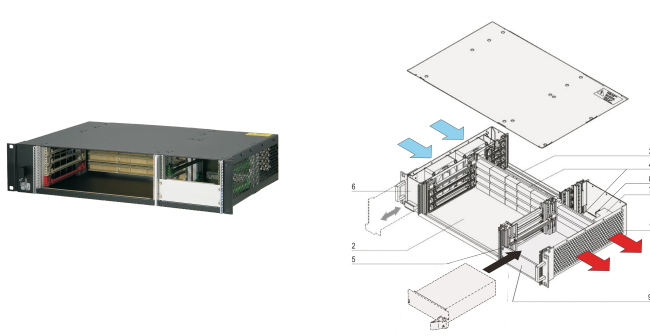

# Sistema CPCI para PSU Enchufable, Horizontal, 2 U, 4 Ranuras

## NÚMERO DE CATÁLOGO

**24579-082**

Sistema CompactPCI de 2 U con jaula de tarjeta horizontal para cuatro placas de 6 U, cuatro placas RTM y una fuente de alimentación conectable CompactPCI de 3 U. Opción para montar una segunda fuente de alimentación enchufable.

## CARACTERÍSTICAS

De acuerdo con IEC 60297-3-101, -102, -103; IEEE 1101.1, 1101.10/11; plano trasero de acuerdo con PICMG 2,0 rev. 3,0

Sistema con jaula de tarjeta horizontal. Formato de la placa frontal: 6 U, 160 mm de profundidad; E/S trasera: 6 U, 80 mm de profundidad

## ATRIBUTOS DEL PRODUCTO

Tipo de producto: Sistema

Número de ranuras: 4

Tipo: 19" montaje en rack

Tipo de panel posterior: 6 U CompactPCI

Transferencia de datos: 64-bit PCI Bus

Potencia por ranura: 40W

Tensión de entrada de CA: 100 – 240V