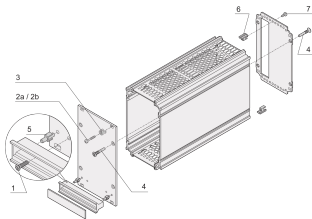

Kit de montaje para 5 unidades Plug-in tipo marco

NÚMERO DE CATÁLOGO

24812-100

Kit de montaje para construir 5 unidades de enchufe de tipo frontal juntas consisten en el panel frontal, el panel trasero, el panel lateral, la placa de cubierta y la manija

CARACTERÍSTICAS

Kit de montaje para construir 5 unidades de enchufe de tipo frontal juntas consisten en el panel frontal, el panel trasero, el panel lateral, la placa de cubierta y la manija

El conjunto de ensamblaje consiste en los números de posición de imagen 1, 2b, 3, 4 y 5

ATRIBUTOS DEL PRODUCTO

Tipo de producto: Kit de montaje

Tipo: Kit de montaje

Compatible con: Frame Type Plug-in Unit

Cantidad del paquete: 5

Net Weight: 0.06kg

DETALLES ADICIONALES DEL PRODUCTO

Las 5 partes de este kit de montaje se pueden pedir como artículos de pedido único con la cantidad 100. Temas 24560 a 179, 21101 a 101, 21100 a 464, 24812-501 y 21101-239