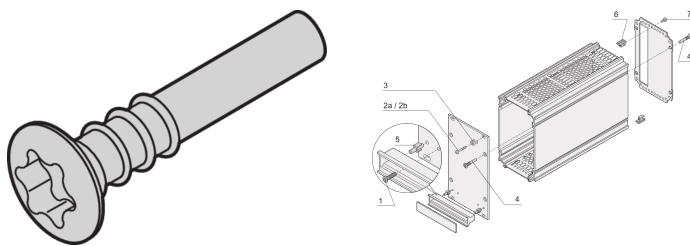

Tornillo de cabeza avellanada, Torx, 3 x 20, 100 uds

NÚMERO DE CATÁLOGO

24812-501

Tornillos Panhead.

CERTIFICACIONES

CARACTERÍSTICAS

Tornillo para montar las tapas superior/inferior al cuerpo de la CassettePRO

ATRIBUTOS DEL PRODUCTO

Longitud: 20mm

Material: Acero

Acabado: Niquelado

Cantidad del paquete: 100

Tamaño de rosca: M3

Familia de productos: EuropacPRO; RatiopacPRO; RatiopacPRO AIRE; CompacPRO; PropacPRO; MultipacPRO

Tipo de producto: Tornillo

Tipo: Tornillo avellanado

Compatible con: Subpistas; Casos; Chasis

Gross Weight: 0.084kg

ADVERTENCIA

Los productos nVent deben instalarse y usarse solo como se indica en las hojas de instrucciones y materiales de capacitación del producto nVent. Instruction sheets are available at www.nvent.com and from your nVent customer service representative. La instalación incorrecta, el mal uso, la aplicación incorrecta u otras fallas en el seguimiento completo de las instrucciones y advertencias de nVent pueden causar el mal funcionamiento del producto, daños a la propiedad, lesiones corporales graves y la muerte y/o anular la garantía.