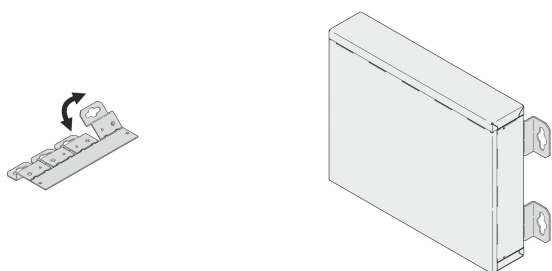

Soporte de montaje para pared o escritorio

NÚMERO DE CATÁLOGO

24820-005

El soporte permite montar un estuche Interscale en una pared o permite una distancia entre la superficie de montaje y la pared trasera.

CERTIFICACIONES

CARACTERÍSTICAS

Capaz de montar / desmontar el caso mientras está montado

Proporciona 14 mm de espacio libre de la superficie de montaje para la gestión de cables

Soporte para pared o montaje empotrado

ATRIBUTOS DEL PRODUCTO

Tipo de producto: Corchete

Familia de productos: Interscala

Material: Acero

Acabado: Aluminio-Zinc plateado

Cantidad del paquete: 4

Net Weight: 0.168kg

DETALLES ADICIONALES DEL PRODUCTO