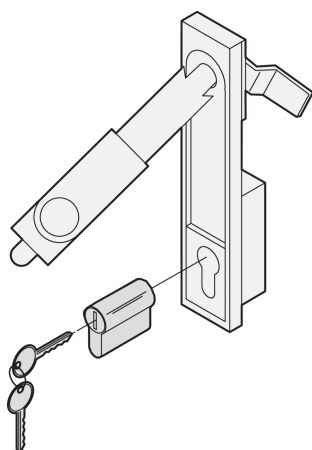

Kit de cilindro DIN, cilindro semi-perfil de cierre diferente

NÚMERO DE CATÁLOGO

25127-996

El cilindro de perfil es la forma más común de las cerraduras de seguridad utilizadas hoy en día y una forma del cilindro de bloqueo. Los cilindros de semi-perfil generalmente están al ras con respecto a la puerta y son fáciles de integrar en los sistemas de bloqueo.

CERTIFICACIONES

CARACTERÍSTICAS

Inserto de bloqueo para manija de palanca

ATRIBUTOS DEL PRODUCTO

Tipo de producto: Insertar el bloqueo

Familia de productos: Varistar CP

Net Weight: 0.13kg

Cantidad del paquete: 1