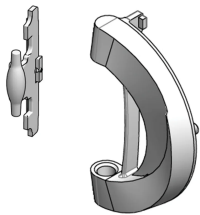

Novastar Door Bisagra Soporte Kit para Puerta de Cristal

NÚMERO DE CATÁLOGO

27230-133

Novastar Hinge Pieza de repuesto.

CARACTERÍSTICAS

Novastar Hinge Pieza de repuesto

ATRIBUTOS DEL PRODUCTO

Compatible con: Puerta de cristal

Característica de diseño: Bisagras de marco

Tipo de producto: Bisagra

Código de color: RAL 9005

Gross Weight: 0.055kg

Material: Poliamida

Cantidad del paquete: 2

Familia de productos: Novastar

Tipo: Bisagra