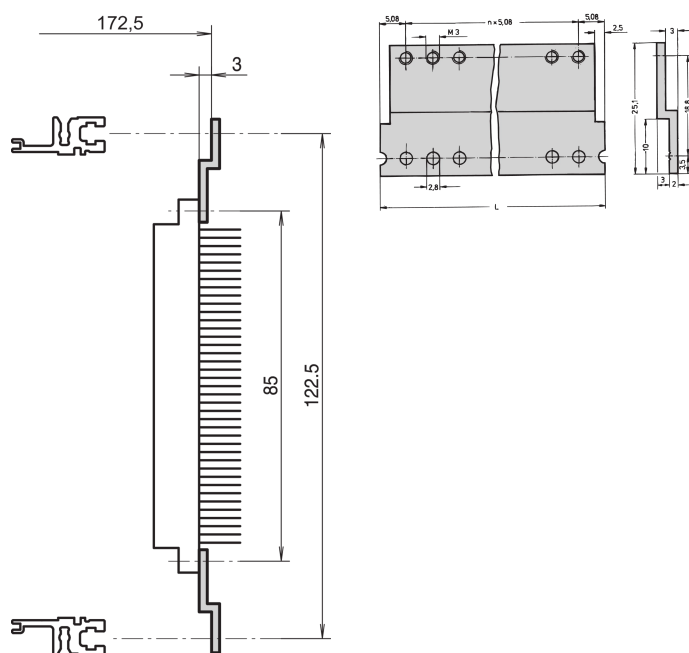

# Carril Z para conector, DIN 41617, 31 pines, 40 HP

## NÚMERO DE CATÁLOGO

**30819-763**

Carril Z para conector según DIN 41617, 31 pines.

## CARACTERÍSTICAS

En conjunto con los rieles horizontales traseros Tipo ST

Para conectores a DIN 41617

## ATRIBUTOS DEL PRODUCTO

Tipo de producto: Carril Z

Familia de productos: EuropacPRO; RatiopacPRO; RatiopacPRO AIRE; CompacPRO; PropacPRO

Compatible con: Subpistas; Casos

Ancho del rack: 40HP

Longitud: 208.28mm