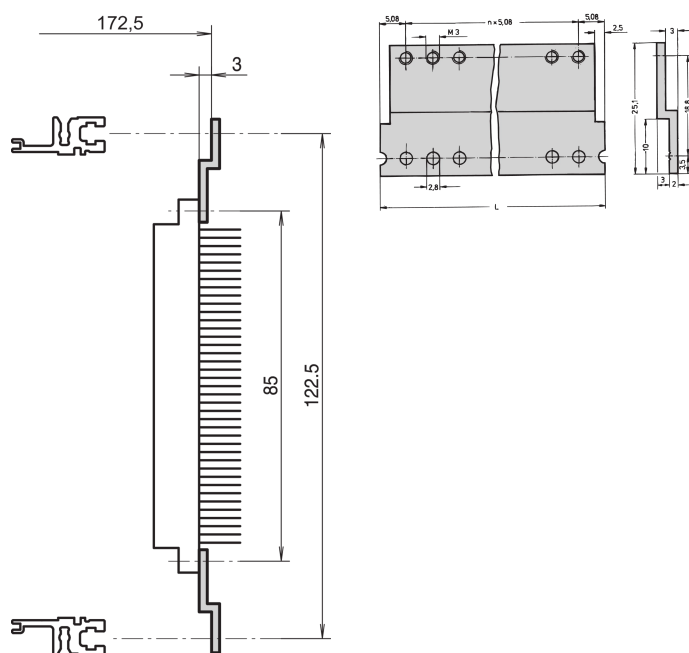

# Carril Z para conector, DIN 41617, 31 pines, 84 HP

## NÚMERO DE CATÁLOGO

**30819-808**

Carril Z para conector según DIN 41617, 31 pines.

## ATRIBUTOS DEL PRODUCTO

Ancho del rack: 84HP

Cantidad del paquete: 1

Acabado: Anodizado

Longitud: 431.8mm

Material: Aluminio

Familia de productos: EuropacPRO; RatiopacPRO; RatiopacPRO AIRE; CompacPRO; PropacPRO