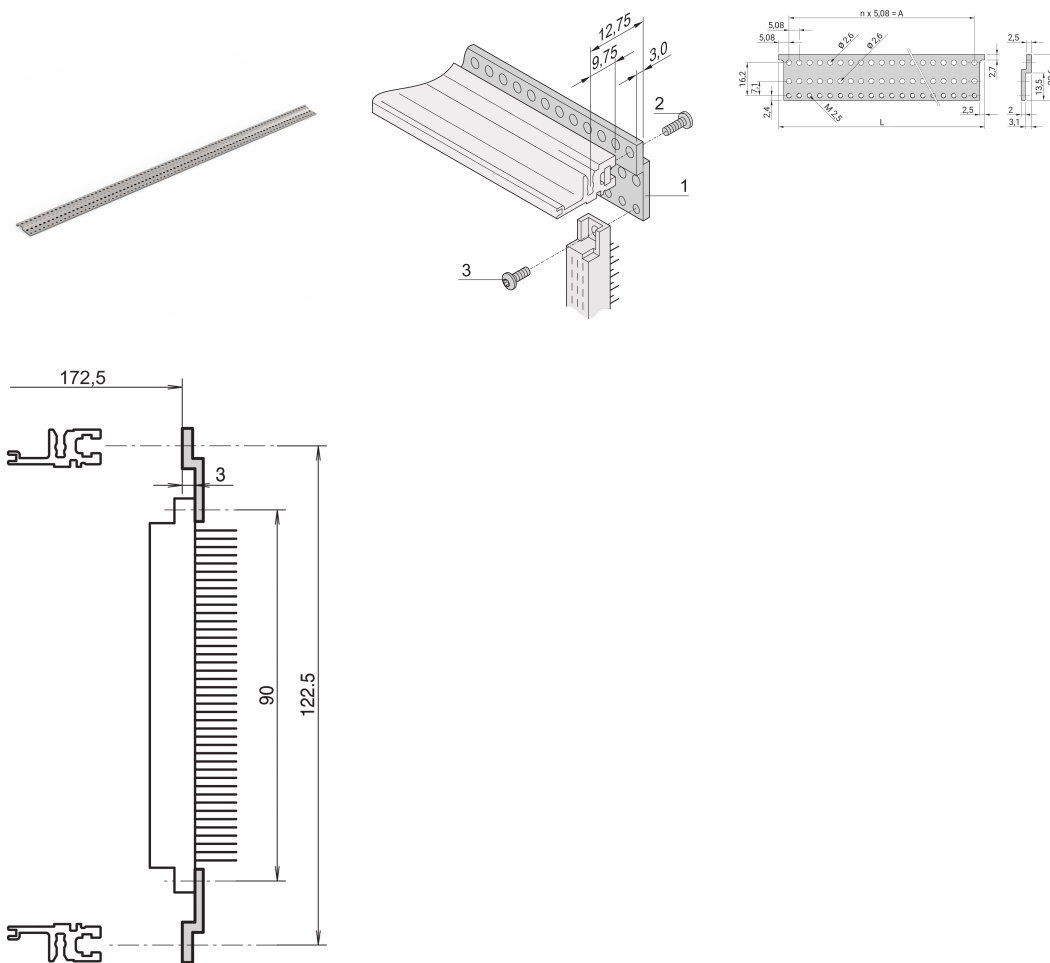

Carril Z para conector, EN 60603-2, 84 HP

NÚMERO DE CATÁLOGO

30822-089

Carril Z para conector según EN 60603-2 (DIN 41612).

CERTIFICACIONES

CARACTERÍSTICAS

Los carriles Z están atornillados al subrack para el montaje del conector (riel horizontal trasero tipo ST, inserto roscado insertado)

Para conectores según EN 60603?2 (DIN 41612)

Extrusión de aluminio, anodizado

ATRIBUTOS DEL PRODUCTO

Ancho del rack: 84HP

Cantidad del paquete: 1

Acabado: Anodizado

Longitud: 426.72mm

Material: Aluminio

Familia de productos: EuropacPRO; RatiopacPRO; RatiopacPRO AIRE; CompacPRO; PropacPRO

Tipo de producto: Carril Z

Compatible con: Subpistas; Casos

Net Weight: 0.051kg

DETALLES ADICIONALES DEL PRODUCTO

Para fijar el carril z al carril horizontal se requiere un inserto roscado y un tornillo de cabeza torx; por favor, pídaos por separado.