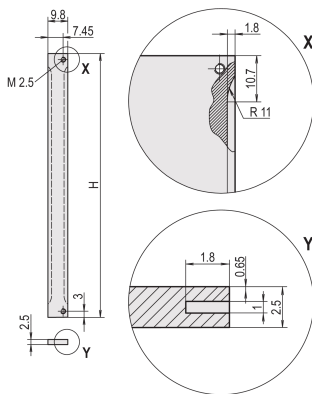

Panel frontal, blindaje refrofit, 6 U, 2 HP, 2,5 mm, Al, Anodizado, bordes sin tratar

NÚMERO DE CATÁLOGO

30846-865

Panel frontal plano. Blindable con junta EMC de acero inoxidable.

CERTIFICACIONES

CARACTERÍSTICAS

Para acero inoxidable EMC junta
Al, 2,5 mm, anodizado frontal, conductor

ATRIBUTOS DEL PRODUCTO

Altura del rack: 6U
Ancho del rack: 2HP
Cantidad del paquete: 1
Tipo de accesorio: Panel frontal
Montaje: Atornillado delantero
Tipo de junta: Acero inoxidable EMC
Acabado frontal: Anodizado