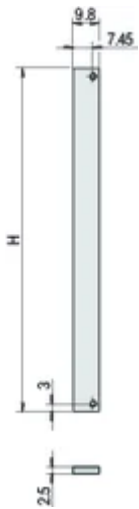

De conformidad con: IEC 60297-3-101; IEEE 1101.1/10

Cantidad del paquete: 1

Acabado: Anodizado; Pasivado

Gross Weight: 0.017kg

DETALLES ADICIONALES DEL PRODUCTO

Tenga en cuenta que las entregas pueden realizarse en los SPQ indicados (SPQ, por ejemplo, 5 piezas, 10 piezas, 50 piezas, etc.). Diferentes cantidades de pedido (por ejemplo, 2 piezas) se pueden cambiar a la siguiente cantidad de entrega posible = Cantidad de paquete estándar.

DIAGRAMAS

ADVERTENCIA

Los productos nVent deben instalarse y usarse solo como se indica en las hojas de instrucciones y materiales de capacitación del producto nVent. Instruction sheets are available at www.nvent.com and from your nVent customer service representative. La instalación incorrecta, el mal uso, la aplicación incorrecta u otras fallas en el seguimiento completo de las instrucciones y advertencias de nVent pueden causar el mal funcionamiento del producto, daños a la propiedad, lesiones corporales graves y la muerte y/o anular la garantía.