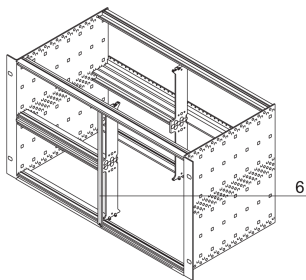

Panel frontal alternativo para montaje combinado, sin blindaje, 6 U, 2 HP

NÚMERO DE CATÁLOGO

30847-472

El panel frontal ancho de 2 HP cubre una ranura abierta. La versión no blindada se puede fijar con tornillos y arandelas. Debido a la anchura de 2 HP, no se pueden utilizar mangas.

CERTIFICACIONES

CARACTERÍSTICAS

Panel frontal plano 6 U, 2 HP, AL, 2,5 mm

ATRIBUTOS DEL PRODUCTO

Tipo de producto: Panel frontal

Tipo de accesorio: Panel frontal

Material: Aluminio

Acabado frontal: Anodizado

Acabado trasero: Conductivo

Bordes tratados: No

Altura del rack: 6U

Altura (H): 261.8mm

Ancho del rack: 2HP

Anchura (W): 9.8mm

De conformidad con: IEC 60297-3-101; IEEE 1101.1/10

Cantidad del paquete: 1