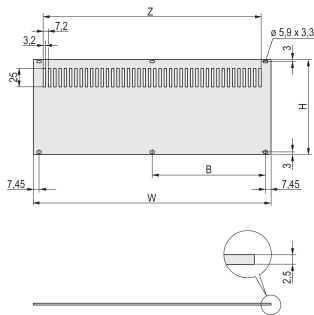

Panel Trasero, perforado, sin blindaje, para RatiopacPRO y PropacPRO, 4 U, 84 HP

NÚMERO DE CATÁLOGO

30849-030

El panel trasero perforado, Al, 2,5 mm está sin blindaje. El lado trasero es conductor.

CERTIFICACIONES

CARACTERÍSTICAS

Panel trasero, Al, 2,5 mm, delantero: Anodizado, trasero: Conductor; sin blindaje

Permite el montaje en rieles horizontales

Para el montaje en rieles horizontales

ATRIBUTOS DEL PRODUCTO

Altura del rack: 4U

Ancho del rack: 84HP

Cantidad del paquete: 1

Acabado: Anodizado; Pasivado

Altura: 172.85mm

Material: Aluminio

Familia de productos: RatiopacPRO; RatiopacPRO AIRE