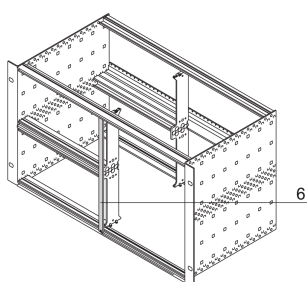

Panel frontal alternativo para montaje combinado, perfil U, textil, 6 U, 2 HP, 2,5 mm, Al, Anodizado delantero, Conductor trasero

NÚMERO DE CATÁLOGO

30849-140

El panel frontal ancho de 2 HP cubre una ranura abierta. El panel frontal de perfil en U se puede combinar con una junta EMC textil. Se fija con tornillos y arandelas. Debido a la anchura de 2 HP no se pueden utilizar mangas.

CERTIFICACIONES

CARACTERÍSTICAS

Panel frontal de perfil en U 6 U, 2 HP, AL, 2,5 mm

Preparado para la junta textil EMC

ATRIBUTOS DEL PRODUCTO

Tipo de producto: Panel frontal

Tipo de accesorio: Panel frontal

Familia de productos: EuropacPRO; RatiopacPRO; RatiopacPRO AIRE; CompacPRO; PropacPRO

Montaje: Atornillado delantero

Apantallamiento EMC: No (Retrofitable)

Tipo de junta: Textil EMC

Material: Aluminio

Acabado frontal: Anodizado

Acabado trasero: Conductivo

Bordes tratados: No

Altura del rack: 6U

Altura: 261.8mm

Ancho del rack: 2HP

Anchura: 9.8mm

Fondo: 2.5mm

De conformidad con: IEC 60297-3-101; IEEE 1101.1/10

Cantidad del paquete: 1

Acabado: Anodizado; Pasivado

Net Weight: 0.021kg