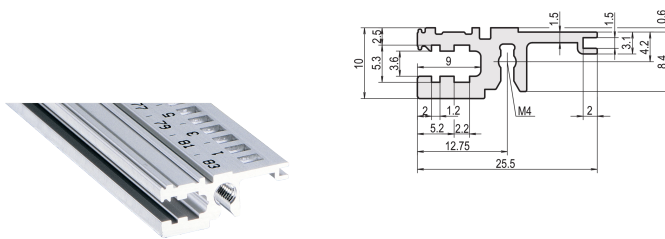

Riel Horizontal, Frente, Tipo L-OD, Luz, Sin Labio, 20 HP

NÚMERO DE CATÁLOGO

34560-020

Combinations of horizontal rails and side panels

“-” can be combined, “+” combination not recommended

	Subrack 6 U	Subrack 3 U (no recommended)	Subrack 3 U (no recommended)	Subrack 3 U (no recommended)
Subrack 6 U	-	+	+	+
Subrack 3 U	+	+	+	+
Subrack 3 U	+	+	-	-
Horizontal rail	Light 1 U	Dark 2 U	Heavy 3 U	Edge 4 U

Light 1 U, Dark 2 U, Heavy 3 U, Edge 4 U

El riel horizontal sin labio permite el uso de configuraciones como un panel frontal de 6 U para un subrack que se divide en 2 x 3 U.

CERTIFICACIONES

CARACTERÍSTICAS

Para la instalación detrás del panel frontal de ancho completo

< 28 HP para no imprimir

Sin labio (L-OD)

Extrusión de aluminio, acabado anodizado, superficie de contacto conductora

ATRIBUTOS DEL PRODUCTO

Ancho del rack: 20HP

Cantidad del paquete: 1

Acabado: Anodizado

Longitud: 106.68mm

Material: Aluminio

Familia de productos: EuropacPRO; RatiopacPRO; RatiopacPRO AIRE; CompacPRO; PropacPRO

Tipo de producto: Carril horizontal

Tipo: Luz, OD