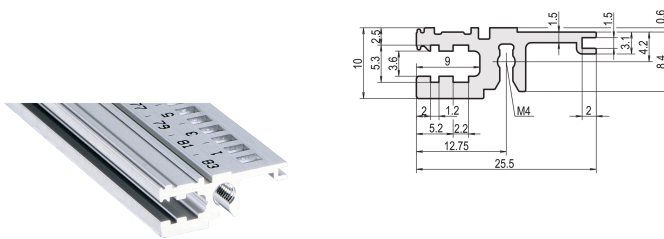

Riel Horizontal, Frente, Tipo L-OD, Ligero, Sin Labio, 40 HP

NÚMERO DE CATÁLOGO

34560-040

Combinations of horizontal rails and side panels

“-” can be combined, “+” combination not recommended

	Subrack 1.0	Subrack 1.5	Subrack 2.0	Subrack 3.0
Subrack 1.0	-	+	+	+
Subrack 1.5	+	+	+	+
Subrack 2.0	+	+	-	-
Subrack 3.0	+	+	-	-
Side panel	Light 1.0	Dark 1.0	Heavy 1.0	Edge 1.0

Light 1.0

El riel horizontal sin labio permite el uso de configuraciones como un panel frontal de 6 U para un subrack que se divide en 2 x 3 U.

CERTIFICACIONES

CARACTERÍSTICAS

Para la instalación detrás del panel frontal de ancho completo

< 28 HP para no imprimir

Sin labio (L-OD)

Extrusión de aluminio, acabado anodizado, superficie de contacto conductora

ATRIBUTOS DEL PRODUCTO

Ancho del rack: 40HP

Cantidad del paquete: 1

Acabado: Anodizado

Longitud: 208.28mm

Material: Aluminio

Familia de productos: EuropacPRO; RatiopacPRO; RatiopacPRO AIRE; CompacPRO; PropacPRO

Tipo de producto: Carril horizontal

Tipo: Luz, OD

Compatible con: Subpistas; Casos

Net Weight: 0.064kg