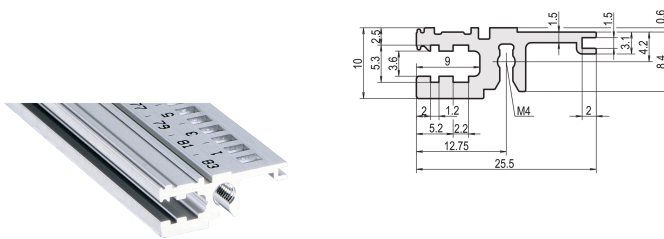

## NÚMERO DE CATÁLOGO

**34560-042**

Combinations of horizontal rails and side panels

	Subrack 1 HP	Subrack 2 HP	Subrack 3 HP	Subrack 4 HP
Subrack 1 HP	-	+	+	+
Subrack 2 HP	+	+	+	+
Subrack 3 HP	+	+	-	-
Subrack 4 HP	+	+	-	-

Legend: + can be combined, - combination not recommended

El riel horizontal sin labio permite el uso de configuraciones como un panel frontal de 6 U para un subrack que se divide en 2 x 3 U.

Tipo de producto: Carril horizontal

Tipo: Luz, OD

Compatible con: Subpistas; Casos

Net Weight: 0.067kg

## DETALLES ADICIONALES DEL PRODUCTO

Tenga en cuenta que las entregas pueden realizarse en los SPQ indicados (SPQ, por ejemplo, 5 piezas, 10 piezas, 50 piezas, etc.). Diferentes cantidades de pedido (por ejemplo, 2 piezas) se pueden cambiar a la siguiente cantidad de entrega posible = Cantidad de paquete estándar.