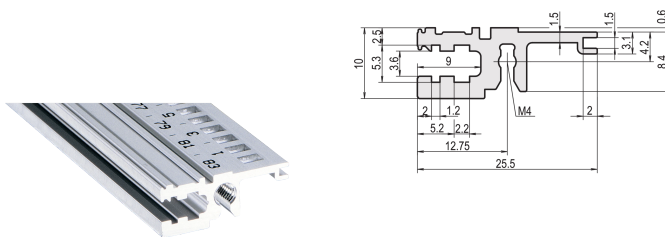

Riel Horizontal, Frente, Tipo L-OD, Ligero, Sin Labio, 63 HP

NÚMERO DE CATÁLOGO

34560-063

Combinations of horizontal rails and side panels

“-” can be combined, “+” combination not recommended

| | Subrack 6U | Subrack 3U | Subrack 1.5U | Subrack 0.75U |
|---------------|------------|------------|--------------|---------------|
| Subrack 6U | - | + | + | + |
| Subrack 3U | + | + | + | + |
| Subrack 1.5U | + | + | - | - |
| Subrack 0.75U | + | + | - | - |

Subrack 6U
Subrack 3U
Subrack 1.5U
Subrack 0.75U
Light 1.1
Rackless 1.1
Rackless 2.1
Rackless 3.1
Rackless 4.1

El riel horizontal sin labio permite el uso de configuraciones como un panel frontal de 6 U para un subrack que se divide en 2 x 3 U.

CERTIFICACIONES

CARACTERÍSTICAS

Para la instalación detrás del panel frontal de ancho completo

< 28 HP para no imprimir

Sin labio (L-OD)

Extrusión de aluminio, acabado anodizado, superficie de contacto conductora

ATRIBUTOS DEL PRODUCTO

Ancho del rack: 63HP

Cantidad del paquete: 1

Acabado: Anodizado

Longitud: 325.12mm

Material: Aluminio

Familia de productos: EuropacPRO; RatiopacPRO; RatiopacPRO AIRE; CompacPRO; PropacPRO