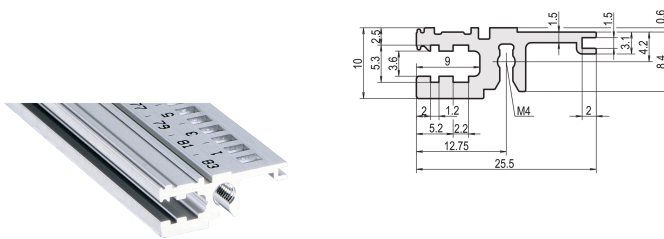

Riel Horizontal, Frente, Tipo L-OD, Ligero, Sin Labio, 84 HP

NÚMERO DE CATÁLOGO

34560-084

Combinations of horizontal rails and side panels

„+“ can be combined, „-“ combination not recommended

		Subrack 18 Panels (6 recommended)	Subrack 36 Panels (12 recommended)	Subrack 54 Panels (18 recommended)	Subrack 72 Panels (24 recommended)
Subrack 18 Panels (6 recommended)	-	+	+	+	+
Subrack 36 Panels (12 recommended)	+	+	+	+	+
Subrack 54 Panels (18 recommended)	+	+	-	-	-
Subrack 72 Panels (24 recommended)	+	+	-	-	-
Side panel	Light 1.1	Dark 1.1	Heavy 1.1	Edge 1.1	

Side panel

El riel horizontal sin labio permite el uso de configuraciones como un panel frontal de 6 U para un subrack que se divide en 2 x 3 U.

CERTIFICACIONES

CARACTERÍSTICAS

Para la instalación detrás del panel frontal de ancho completo

< 28 HP para no imprimir

Sin labio (L-OD)

Extrusión de aluminio, acabado anodizado, superficie de contacto conductora

ATRIBUTOS DEL PRODUCTO

Ancho del rack: 84HP

Cantidad del paquete: 1

Acabado: Anodizado

Longitud: 431.8mm

Material: Aluminio

Familia de productos: EuropacPRO; RatiopacPRO; RatiopacPRO AIRE; CompacPRO; PropacPRO

Tipo de producto: Carril horizontal

Tipo: Luz, OD

Compatible con: Subpistas; Casos

Net Weight: 0.12kg