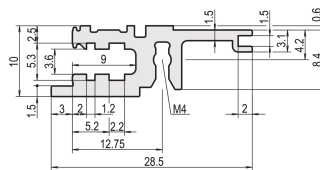

Riel Horizontal, Frente, Tipo L-KD, Ligero, Labio Corto, 40 HP

NÚMERO DE CATÁLOGO

34560-140

Combinations of horizontal rails and side panels

	Light 1	Flexibel 2	Heavy 3 HP	Edgecut 4 HP
Standard rail	+	+	+	+
Light 1	+	+	-	-
Flexibel 2	+	+	+	+
Heavy 3 HP	+	+	+	+
Edgecut 4 HP	+	+	+	+

Instalación en la parte superior e inferior

Labio corto (L-KD)

< 28 HP para no imprimir

Extrusión de aluminio, acabado anodizado, superficie de contacto conductora

ATRIBUTOS DEL PRODUCTO

Ancho del rack: 40HP

Cantidad del paquete: 1

Acabado: Anodizado

Longitud: 208.28mm

Material: Aluminio

Familia de productos: EuropacPRO; RatiopacPRO; RatiopacPRO AIRE; CompacPRO; PropacPRO

Tipo de producto: Carril horizontal

Tipo: Luz, KD

Compatible con: Subpistas; Casos

Gross Weight: 0.065kg

DETALLES ADICIONALES DEL PRODUCTO

La entrega es en paquete estándar múltiplos. El precio es por artículo individual.

Tenga en cuenta que las entregas pueden realizarse en los SPQ indicados (SPQ, por ejemplo, 5 piezas, 10 piezas, 50 piezas, etc.). Diferentes cantidades de pedido (por ejemplo, 2 piezas) se pueden cambiar a la siguiente cantidad de entrega posible = Cantidad de paquete estándar.