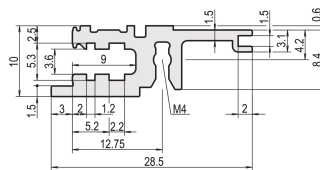

Riel Horizontal, Frente, Tipo L-KD, Ligero, Labio Corto, 42 HP

NÚMERO DE CATÁLOGO

34560-142

Combinations of horizontal rails and side panels

	Light 1	Flexibel 2	Heavy 3 HP	Edgecut 4 HP
Standard rail	+	+	+	+
Light 1	+	+	-	-
Flexibel 2	+	+	+	+
Heavy 3 HP	+	+	+	+
Edgecut 4 HP	+	+	+	+

Legend: "+" can be combined, "-" combination not recommended

El riel horizontal con un labio corto hace un diseño limpio al panel frontal ensamblado.

CERTIFICACIONES

CARACTERÍSTICAS

Carril estándar en la parte delantera

Instalación en la parte superior e inferior

Labio corto (L-KD)

< 28 HP para no imprimir

Extrusión de aluminio, acabado anodizado, superficie de contacto conductora

ATRIBUTOS DEL PRODUCTO

Ancho del rack: 42HP

Cantidad del paquete: 1

Acabado: Anodizado

Longitud: 218.44mm

Material: Aluminio

Familia de productos: EuropacPRO; RatiopacPRO; RatiopacPRO AIRE; CompacPRO; PropacPRO

Tipo de producto: Carril horizontal

Tipo: Luz, KD