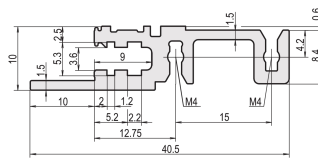

Riel horizontal, frontal, tipo H-LD, pesado, labio largo, para aplicación IEEE, 1000 mm

NÚMERO DE CATÁLOGO

34560-301

Combinations of horizontal rails and side panels

*+ can be combined, *- combination not recommended

Light 10, Heavy 10, Super 10, Super 10

El riel horizontal con labio largo permite el uso de asas de inserción / extracción IEEE.

CERTIFICACIONES

CARACTERÍSTICAS

Para unidades plug-in con mango IEEE

Labio largo (H-LD)

Instalación en la parte superior e inferior

Para sistemas CPCI y VME64x

Extrusión de aluminio, acabado anodizado, superficie de contacto conductora

ATRIBUTOS DEL PRODUCTO

Ancho del rack: 195HP

Cantidad del paquete: 1