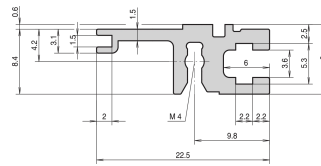

Riel Horizontal, Trasero, Tipo L-ST, Luz, Estándar, 28 HP

NÚMERO DE CATÁLOGO

34560-428

	ST	ST	ST	ST
ST	-	+	+	+
ST	+	+	+	+
ST	+	+	-	-
Horizontal rail	ST	ST	ST	ST

Legend: + combination; - combination not recommended

El riel horizontal, tipo ST permite el montaje aislado de un backplane. El aislamiento se realiza mediante una tira de aislamiento.