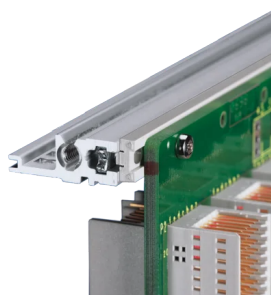

## NÚMERO DE CATÁLOGO

**34560-442**

Combinations of horizontal rails and side panels

	ST	ST	ST	ST
ST	-	+	+	+
ST	+	+	+	+
ST	+	+	-	-
Horizontal rail	ST	ST	ST	ST

Legend: + combination; - combination not recommended

El riel horizontal, tipo ST permite el montaje aislado de un backplane. El aislamiento se realiza mediante una tira de aislamiento.

## CARACTERÍSTICAS

Para montaje indirecto del backplane con la tira del aislamiento

Montaje superior e inferior

Extrusión de aluminio, acabado anodizado, superficie de contacto conductora