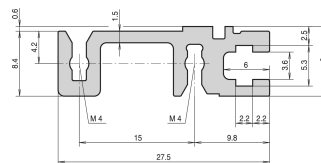

Carril horizontal, Trasero, Tipo H-ST, Pesado, Estándar, 1000 mm

NÚMERO DE CATÁLOGO

34560-501

Combinations of horizontal rails and side panels

	ST	ST	ST	ST
ST	-	+	+	+
ST	+	+	+	+
ST	+	+	-	-
Horizontal rail	ST	ST	ST	ST

Legend: + combination; - combination not recommended

El riel horizontal, tipo ST permite el montaje aislado de un backplane. El aislamiento se realiza mediante una tira de aislamiento.

CERTIFICACIONES

CARACTERÍSTICAS

ATRIBUTOS DEL PRODUCTO

Ancho del rack: 195HP

Cantidad del paquete: 1

Acabado: Anodizado

Longitud: 1000mm

Material: Aluminio

Familia de productos: EuropacPRO; RatiopacPRO; RatiopacPRO AIRE; CompacPRO; PropacPRO