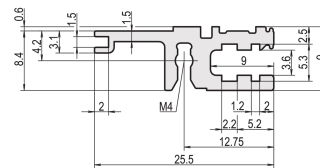

Riel horizontal, Trasero, Tipo L-VT, Luz, 1000 mm

NÚMERO DE CATÁLOGO

34560-601

Combinations of horizontal rails and side panels

⊕ = can be combined ⊖ = combination not recommended

Aluminum	-	+	+	+
Aluminum	+	+	+	+
Aluminum	+	+	-	-
Horizontal rail				
Side panel	Light 1	Medium 2	Heavy 3 H	Flagged 4 B

Ally from rail

El riel horizontal, tipo VT permite el montaje directo de un backplane.

CERTIFICACIONES

CARACTERÍSTICAS

Para el montaje directo del backplane

Instalación empotrada para bajas demandas mecánicas (L-VT)

Montaje superior e inferior

Extrusión de aluminio, acabado anodizado, superficie de contacto conductora

ATRIBUTOS DEL PRODUCTO

Ancho del rack: 195HP

Cantidad del paquete: 1

Acabado: Anodizado

Longitud: 1000mm

DETALLES ADICIONALES DEL PRODUCTO

La entrega es en paquete estándar múltiplos. El precio es por artículo individual.

Tenga en cuenta que las entregas pueden realizarse en los SPQ indicados (SPQ, por ejemplo, 5 piezas, 10 piezas, 50 piezas, etc.). Diferentes cantidades de pedido (por ejemplo, 2 piezas) se pueden cambiar a la siguiente cantidad de entrega posible = Cantidad de paquete estándar.