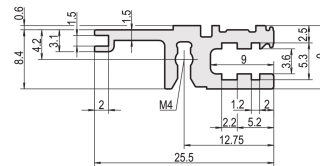

Riel Horizontal, Trasero, Tipo L-VT, Luz, 28 HP

NÚMERO DE CATÁLOGO

34560-628

Combinations of horizontal rails and side panels

	"H" can be combined		"L" combination not recommended	
Horizontal rail	-	+	+	+
Horizontal rail	+	+	+	+
Horizontal rail	+	+	-	-
Horizontal rail	+	+	-	-
Side panel	Light 1-F	Fluorescent 1-F	Heavy 1-H	Rugged 1-R

El riel horizontal, tipo VT permite el montaje directo de un backplane.

CERTIFICACIONES

CARACTERÍSTICAS

Para el montaje directo del backplane

Instalación empotrada para bajas demandas mecánicas (L-VT)

Montaje superior e inferior

Extrusión de aluminio, acabado anodizado, superficie de contacto conductora

ATRIBUTOS DEL PRODUCTO

Ancho del rack: 28HP

Cantidad del paquete: 1

Acabado: Anodizado

Longitud: 147.32mm

Material: Aluminio

Familia de productos: EuropacPRO; RatiopacPRO; RatiopacPRO AIRE; CompacPRO; PropacPRO

Tipo de producto: Carril horizontal

Tipo: Luz, VT

Compatible con: Subpistas; Casos

Gross Weight: 0.042kg

DETALLES ADICIONALES DEL PRODUCTO

La entrega es en paquete estándar múltiplos. El precio es por artículo individual.