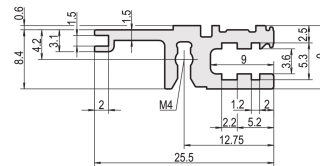

Riel Horizontal, Trasero, Tipo L-VT, Luz, 40 HP

NÚMERO DE CATÁLOGO

34560-640

Combinations of horizontal rails and side panels

	"H" can be combined		"L" combination not recommended	
Horizontal rail	-	+	+	+
Horizontal rail	+	+	+	+
Horizontal rail	+	+	-	-
Horizontal rail	+	+	-	-
Side panel	Light 1-F	Fluorescent 1-F	Heavy 1-F	Rugged 1-F

El riel horizontal, tipo VT permite el montaje directo de un backplane.

CERTIFICACIONES

CARACTERÍSTICAS

Para el montaje directo del backplane

Instalación empotrada para bajas demandas mecánicas (L-VT)

Montaje superior e inferior

Extrusión de aluminio, acabado anodizado, superficie de contacto conductora

ATRIBUTOS DEL PRODUCTO

Ancho del rack: 40HP

Cantidad del paquete: 1

Acabado: Anodizado

Longitud: 208.28mm

Material: Aluminio

Familia de productos: EuropacPRO; RatiopacPRO; RatiopacPRO AIRE; CompacPRO; PropacPRO