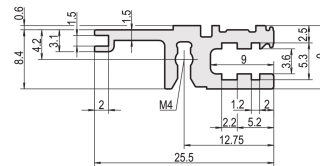

Riel Horizontal, Trasero, Tipo L-VT, Luz, 84 HP

NÚMERO DE CATÁLOGO

34560-684

Combinations of horizontal rails and side panels

		"H" can be combined		"L" combination not recommended	
Horizontal rail	Light	-	+	+	+
Horizontal rail	Fluorid	+	+	+	+
Horizontal rail	Heavy	+	+	-	-
Horizontal rail	Rugged	+	+	-	-
Side panel	Light	+	+	-	-
Side panel	Fluorid	+	+	-	-
Side panel	Heavy	+	+	-	-
Side panel	Rugged	+	+	-	-

El riel horizontal, tipo VT permite el montaje directo de un backplane.

CERTIFICACIONES

CARACTERÍSTICAS

Para el montaje directo del backplane

Instalación empotrada para bajas demandas mecánicas (L-VT)

Montaje superior e inferior

Extrusión de aluminio, acabado anodizado, superficie de contacto conductora

ATRIBUTOS DEL PRODUCTO

Ancho del rack: 84HP

Cantidad del paquete: 1

Acabado: Anodizado

Longitud: 431.8mm

Material: Aluminio

Familia de productos: EuropacPRO; RatiopacPRO; RatiopacPRO AIRE; CompacPRO; PropacPRO