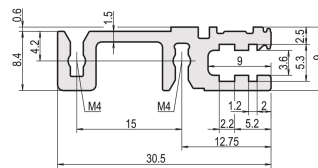

Carril horizontal, Trasero, Tipo H-VT, Pesado, 1000 mm

NÚMERO DE CATÁLOGO

34560-701

Combinations of horizontal rails and side panels

	Aluminum	Aluminum	Aluminum	Aluminum
Aluminum	-	+	+	+
Aluminum	+	+	+	+
Aluminum	+	+	-	-
Aluminum	+	+	-	-

Legend: + = can be combined, - = combination not recommended

El riel horizontal, tipo VT permite el montaje directo de un backplane.

CERTIFICACIONES

CARACTERÍSTICAS

Para el montaje directo del backplane

Montaje superior e inferior

Instalación empotrada para altas exigencias mecánicas (H-VT)

Extrusión de aluminio, acabado anodizado, superficie de contacto conductora

ATRIBUTOS DEL PRODUCTO

Ancho del rack: 195HP

Cantidad del paquete: 1