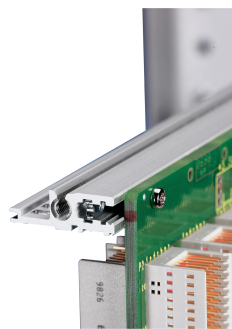

Carril horizontal, Trasero, Tipo H-VT, Pesado, 1000 mm

NÚMERO DE CATÁLOGO

34560-701

Combinations of horizontal rails and side panels

	Aluminum	Aluminum	Aluminum	Aluminum
Aluminum	-	+	+	+
Aluminum	+	+	+	+
Aluminum	+	+	-	-
Aluminum	+	+	-	-

Legend: + = can be combined, - = combination not recommended

El riel horizontal, tipo VT permite el montaje directo de un backplane.

CERTIFICACIONES

CARACTERÍSTICAS

Para el montaje directo del backplane

Montaje superior e inferior

Instalación empotrada para altas exigencias mecánicas (H-VT)

Extrusión de aluminio, acabado anodizado, superficie de contacto conductora

ATRIBUTOS DEL PRODUCTO

Ancho del rack: 195HP

Cantidad del paquete: 1

Acabado: Anodizado

Longitud: 1000mm

Material: Aluminio

Familia de productos: EuropacPRO; RatiopacPRO; RatiopacPRO AIRE; CompacPRO; PropacPRO

Tipo de producto: Carril horizontal

Tipo: Pesado, VT

Compatible con: Subpistas; Casos